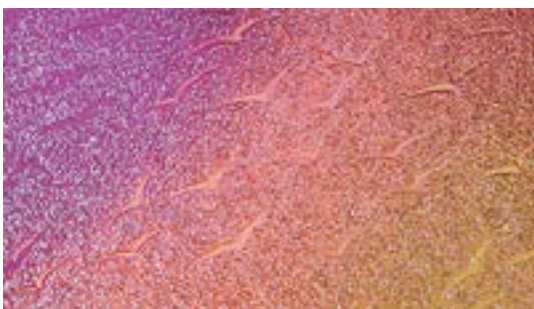

LÁMINA GAVIOTAS