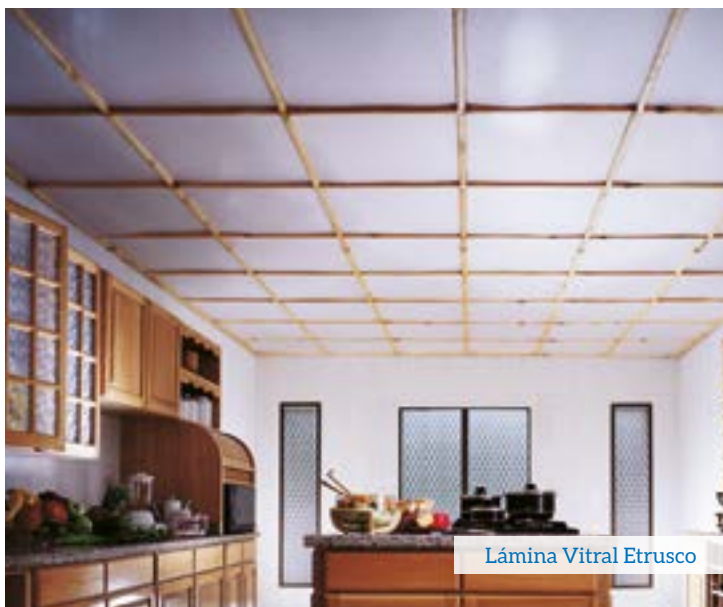

AMBIENTES ACOGEDORES

- Variedad de usos y aplicaciones
- Superficies traslúcidas
- Láminas firmes y consistentes
- Respaldo Ajover